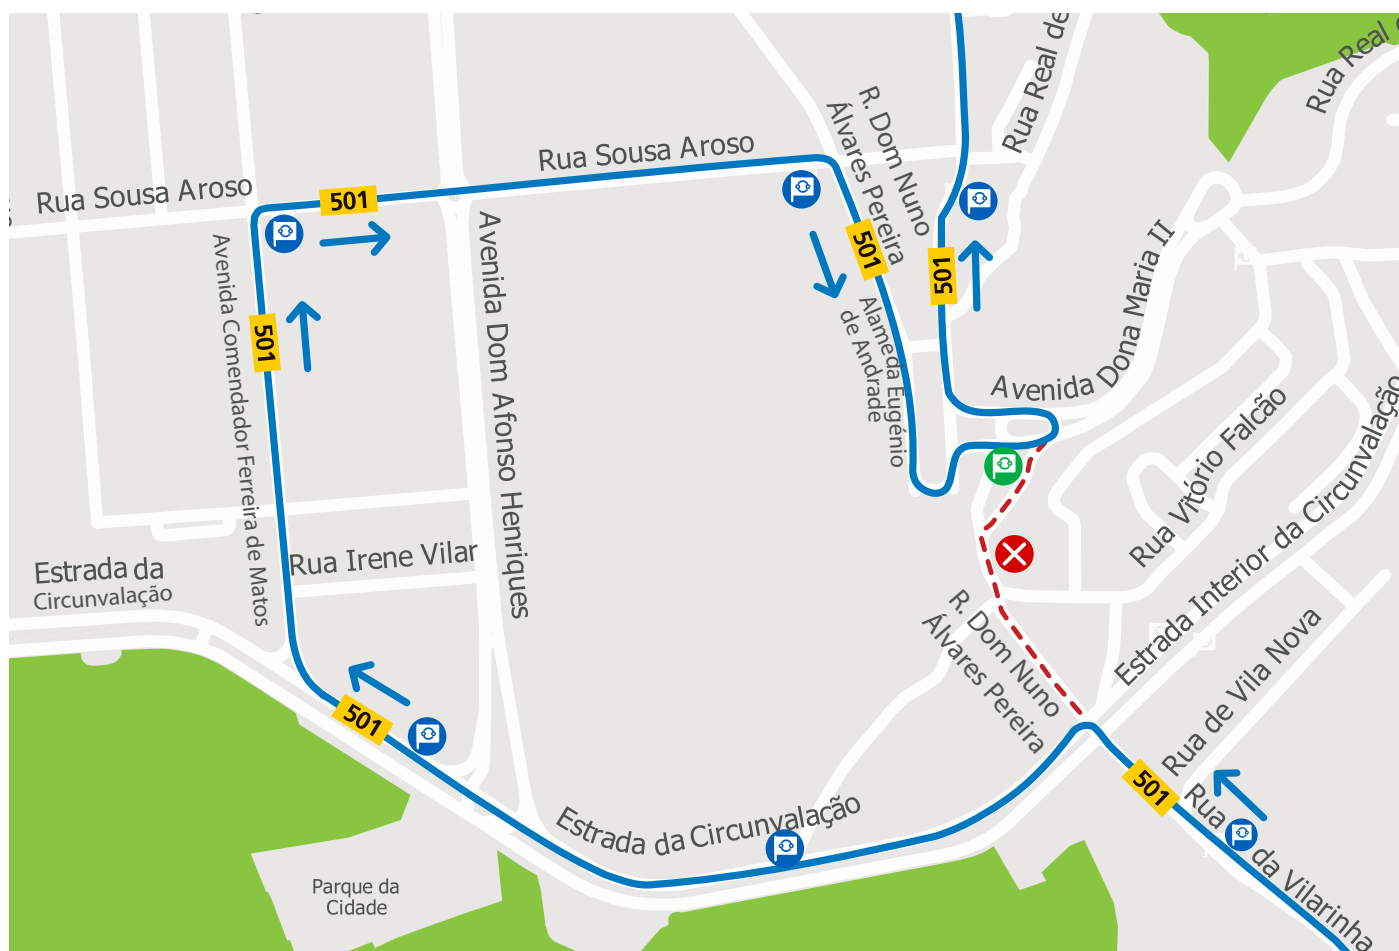

LINHA 501

Validade: No dia 21 de maio, entre as 09h00 e as 14h00.

Motivo: Realização de obras na Rua Dom Nuno Álvares Pereira (Matosinhos).

Mod 221_E_08_GCF_190_26
19 de maio de 2026

LINHA AZUL
226 158 158
(chamada para a rede fixa nacional)

 Percurso interrompido  Paragem desativada  Paragem provisória  Paragem

 Segunda a Sexta 08h00 - 19h00 · Sábado 09h00 - 13h00
Monday to Friday 8am - 7pm · Saturday 9am - 1pm

 linhaazul@stcp.pt

 www.stcp.pt